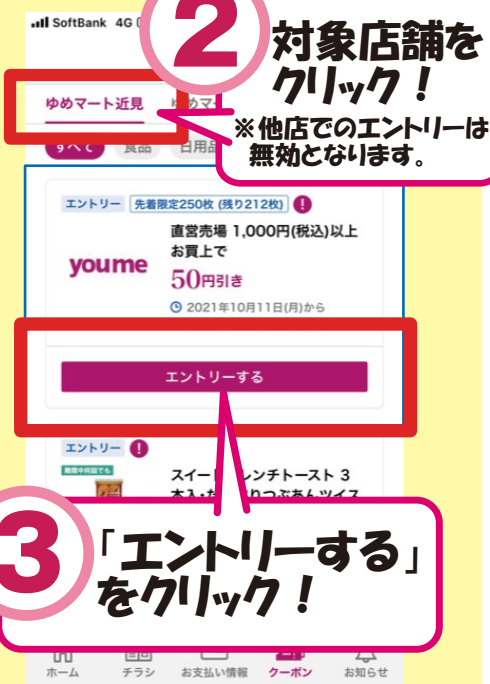

クーポンご利用の注意

- ※酒、たばこ、切手、商品券、印紙、金券、自動販売機、地域限定ごみ袋は対象外となります。
- ※値引券使用前のお支払い総額(税込)に対してご利用いただけます。

ゆめアプリ 新規会員登録はこちら

「ご登録はカンタン!」

今すぐ **無料** ダウンロード! ゆめアプリ | Q